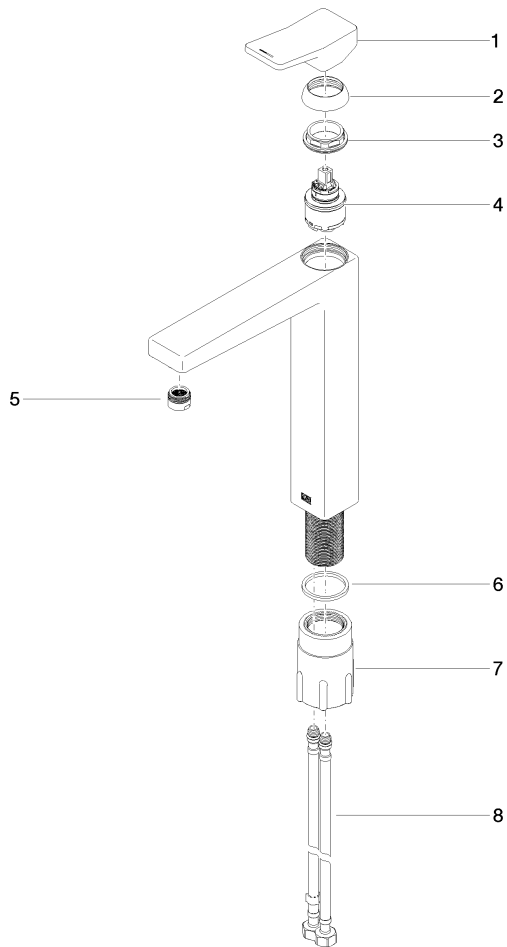

DORNBRACHT YARRE Waschtisch-Einhandbatterie mit erhöhtem Standfuß
ohne Ablaufgarnitur - Chrom

33 537 832

- Ausladung 180 mm
- starrer Auslauf
- runder luftangereicherter Strahl
- Armaturenhöhe 297 mm
- Höhe bis Luftsprudler 236 mm
- Bohrungsdurchmesser 35 mm
- 2x Druckschlauch M 8 x 1 eingeschraubt, dichtsicher geprüft
- Durchfluss max. 6,8 l/min

Chrom

33 537 832-00

Soft Black

33 537 832-69

**DORNBRACHT YARRE Waschtisch-Einhandbatterie mit erhöhtem Standfuß
ohne Ablaufgarnitur - Chrom**

33 537 832
mm [inches]

Durchflussdiagramm

Zertifikate

AbP_10165. ACS_23 ACC NY WRAS_240104004.
491.

**DORNBRACHT YARRE Waschtisch-Einhandbatterie mit erhöhtem Standfuß
ohne Ablaufgarnitur - Chrom**

33 537 832

Ersatzteile für die
anderen
Oberflächenvarianten
finden Sie hier: Soft
Black

Ersatzteilstückliste

Nr.	Artikelnummer	Benennung	Verbaumenge	Lieferzeit
1	90 20 83 004 00-00	Griff	1	2
2	90 21 02 400 00-00	Haube	1	2
3	90 23 10 140 00 90	Mutter	1	2
4	90 15 05 502 00 90	Kartusche	1	2
5	90 23 01 177 00-00	Luftsprudler	1	2
6	90 14 05 082 00 90	Dichtung	1	2
7	90 30 11 505 00 90	Befestigungssatz	1	2
8	90 30 04 115 00 90	Schlauch	1	2