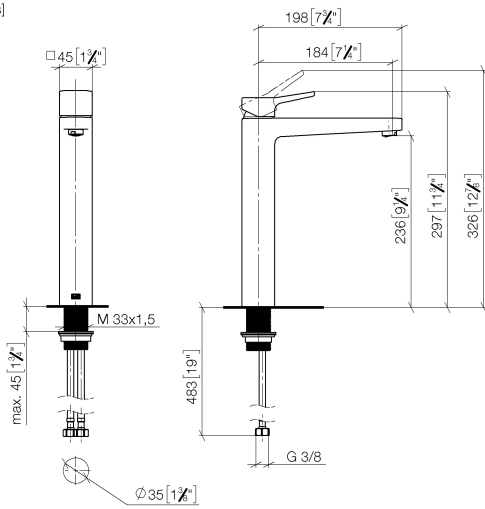

DORNBRACHT YARRE Waschtisch-Einhandbatterie mit erhöhtem Standfuß
ohne Ablaufgarnitur - Chrom

33 537 832

- Ausladung 180 mm
- starrer Auslauf
- runder luftangereicherter Strahl
- Armaturenhöhe 297 mm
- Höhe bis Luftsprudler 236 mm
- Bohrungsdurchmesser 35 mm
- 2x Druckschlauch M 8 x 1 eingeschraubt, dichtsicher geprüft
- Durchfluss max. 6,8 l/min

Chrom

33 537 832-00

Soft Black

33 537 832-69

**DORNBRACHT YARRE Waschtisch-Einhandbatterie mit erhöhtem Standfuß
ohne Ablaufgarnitur - Chrom**

33 537 832
mm [inches]

Durchflussdiagramm

Zertifikate

AbP_10165. ACS_23 ACC NY WRAS_240104004.
491.

**DORNBRACHT YARRE Waschtisch-Einhandbatterie mit erhöhtem Standfuß
ohne Ablaufgarnitur - Chrom**

33 537 832

Ersatzteile für die
anderen
Oberflächenvarianten
finden Sie hier: Soft
Black

Ersatzteilstückliste

Nr.	Artikelnummer	Benennung	Verbaumenge	Lieferzeit
1	90 20 83 004 00-00	Griff	1	2
2	90 21 02 400 00-00	Haube	1	2
3	90 23 10 140 00 90	Mutter	1	2
4	90 15 05 502 00 90	Kartusche	1	2
5	90 23 01 177 00-00	Luftsprudler	1	2
6	90 14 05 082 00 90	Dichtung	1	2
7	90 30 11 505 00 90	Befestigungssatz	1	2
8	90 30 04 115 00 90	Schlauch	1	2